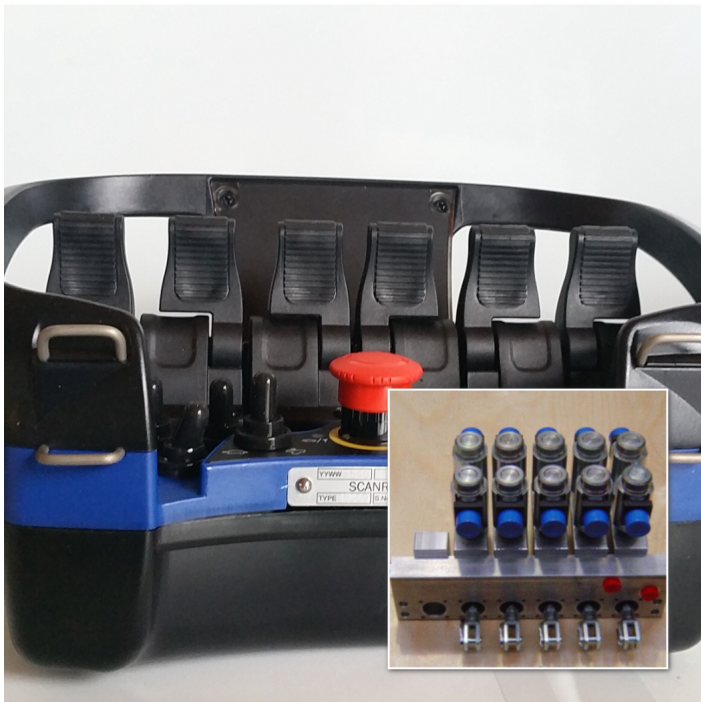

MANDO POR RADIO + ACTUADORES SCANRECO

VÁLIDO PARA GRÚAS CON DISTRIBUIDOR MANUAL.

Calificación: Sin calificación

Precio:

Modificador de variación de precio:

Precio base con impuestos:

Precio con descuento:

Precio de venta con descuento:

Precio de venta

Precio de venta sin impuestos:

Descuento:

Cantidad de impuestos:

[Haga una pregunta sobre el producto](#)

Fabricante:[SCANRECO](#)

Descripción

KIT DE MANDO POR RADIO SCANRECO PARA INSTALAR EN
GRÚAS CON DISTRIBUIDOR MANUAL. VÁLIDO PARA CUALQUIER
MARCA DE GRÚA.

EL KIT INCLUYE:

BLOQUE DE ACTUADORES, VÁLVULA LIMITADORA, LLAVE DE DESVÍO, CAJA RECEPTORA, BOTONERA,
2 BATERÍAS, 1 CARGADOR, 1 CINTURÓN.
DISPONIBLE PARA 4, 5, 6 Y 8 FUNCIONES.