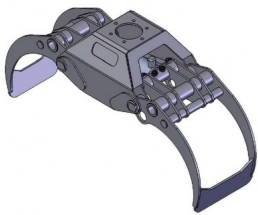

## GRAPA TIGERGRIP TG 55

Calificación: Sin calificación

**Precio:**

Modificador de variación de precio:

Precio base con impuestos:

Precio con descuento:

Precio de venta con descuento:

Precio de venta

Precio de venta sin impuestos:

Descuento:

Cantidad de impuestos:

[Haga una pregunta sobre el producto](#)

Fabricante: [INTERMERCATO](#)

Descripción

**GRAPA TIGERGRIP TG 55**

APERTURA: 2.445 mm.

ÁREA DE CARGA: 0,65 m<sup>2</sup>

PRESIÓN DE TRABAJO MÁXIMA: 250 Bar.

FUERZA DE CIERRE: 25,0 kN.

MÁXIMA CAPACIDAD: 7.000 Kg.

PESO: 530 Kg.

[? FICHA TÉCNICA ?](#)