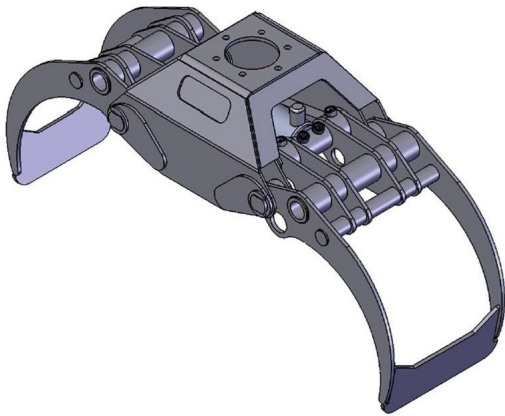

## GRAPA TIGERGRIP TG 55

Calificación: Sin calificación

**Precio:**

Modificador de variación de precio:

Precio base con impuestos:

Precio con descuento:

Precio de venta con descuento:

Precio de venta

Precio de venta sin impuestos:

Descuento:

Cantidad de impuestos:

[Haga una pregunta sobre el producto](#)

Fabricante: [INTERMERCATO](#)

Descripción

**GRAPA TIGERGRIP TG 55**

APERTURA: 2.445 mm.

ÁREA DE CARGA: 0,65 m<sup>2</sup>

PRESIÓN DE TRABAJO MÁXIMA: 250 Bar.

FUERZA DE CIERRE: 25,0 kN.

MÁXIMA CAPACIDAD: 7.000 Kg.

PESO: 530 Kg.

[? FICHA TÉCNICA ?](#)