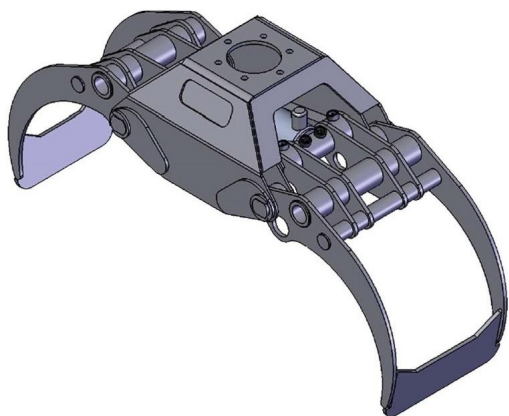

GRAPA TIGERGRIP TG 42

Calificación: Sin calificación

Precio:

Modificador de variación de precio:

Precio base con impuestos:

Precio con descuento:

Precio de venta con descuento:

Precio de venta

Precio de venta sin impuestos:

Descuento:

Cantidad de impuestos:

[Haga una pregunta sobre el producto](#)

Fabricante: [INTERMERCATO](#)

Descripción

GRAPA TIGERGRIP TG 42

APERTURA: 1.880 mm.

ÁREA DE CARGA: 0,50 m²

PRESIÓN DE TRABAJO MÁXIMA: 250 Bar.

FUERZA DE CIERRE: 21,8 kN.

MÁXIMA CAPACIDAD: 5.000 Kg.

PESO: 320 Kg.

[? FICHA TÉCNICA ?](#)