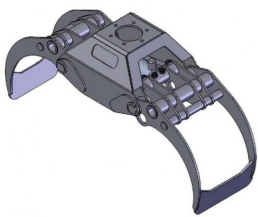

GRAPA TIGERGRIP TG 28

Calificación: Sin calificación

Precio:

Modificador de variación de precio:

Precio base con impuestos:

Precio con descuento:

Precio de venta con descuento:

Precio de venta

Precio de venta sin impuestos:

Descuento:

Cantidad de impuestos:

[Haga una pregunta sobre el producto](#)

Fabricante: [INTERMERCATO](#)

Descripción

GRAPA TIGERGRIP TG 28

APERTURA: 1.490 mm.

ÁREA DE CARGA: 0,30 m²

PRESIÓN DE TRABAJO MÁXIMA: 250 Bar.

FUERZA DE CIERRE: 16,6 kN.

MÁXIMA CAPACIDAD: 3.000 Kg.

PESO: 180 Kg.

[? FICHA TÉCNICA ?](#)