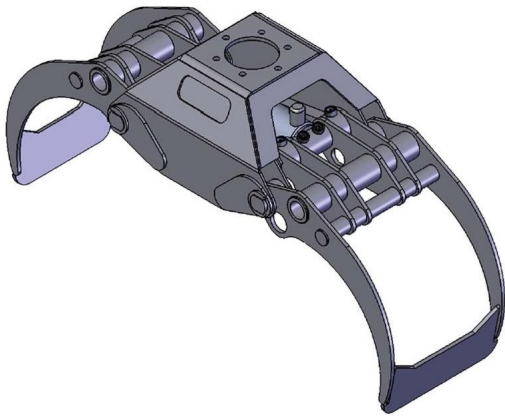

GRAPA TIGERGRIP TG 28

Calificación: Sin calificación

Precio:

Modificador de variación de precio:

Precio base con impuestos:

Precio con descuento:

Precio de venta con descuento:

Precio de venta

Precio de venta sin impuestos:

Descuento:

Cantidad de impuestos:

[Haga una pregunta sobre el producto](#)

Fabricante: [INTERMERCATO](#)

Descripción

GRAPA TIGERGRIP TG 28

APERTURA: 1.490 mm.

ÁREA DE CARGA: 0,30 m²

PRESIÓN DE TRABAJO MÁXIMA: 250 Bar.

FUERZA DE CIERRE: 16,6 kN.

MÁXIMA CAPACIDAD: 3.000 Kg.

PESO: 180 Kg.

[? FICHA TÉCNICA ?](#)