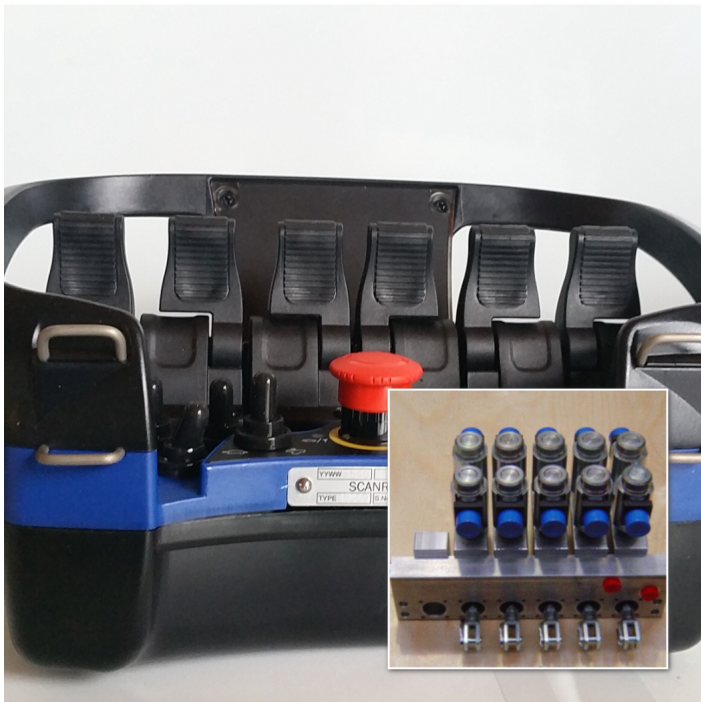

## MANDO POR RADIO + ACTUADORES SCANRECO

VÁLIDO PARA GRÚAS CON DISTRIBUIDOR MANUAL.

Calificación: Sin calificación

**Precio:**

Modificador de variación de precio:

Precio base con impuestos:

Precio con descuento:

KIT DE MANDO POR RADIO SCANRECO PARA INSTALAR EN  
GRÚAS CON DISTRIBUIDOR MANUAL. VÁLIDO PARA CUALQUIER  
MARCA DE GRÚA.

EL KIT INCLUYE:

BLOQUE DE ACTUADORES, VÁLVULA LIMITADORA, LLAVE DE DESVÍO, CAJA RECEPTORA, BOTONERA,  
2 BATERÍAS, 1 CARGADOR, 1 CINTURÓN.  
DISPONIBLE PARA 4, 5, 6 Y 8 FUNCIONES.